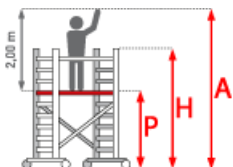

Facal Fahrgerüst AluMito bis 6,20m AH

Art. Nr.: 2143-OX

ab 408,80 €

(inkl. MwSt., zzgl. Versandkosten)

SOFORT LIEFERBAR

Ⓞ Fahrbalken nicht im Standard-Lieferprogramm enthalten!

Plattformlänge: 1,41 m	Plattformbreite: 0,68 m	Hersteller: Facal
Material: Aluminium	Kategorie: Fahrgerüste	

Das Fahrgerüst AluMito aus der 300er Serie von Facal ist ein Arbeitsgerüst mittlerer Größe aus Aluminium.

Geeignet für Innenarbeiten in der Industrie und in Geschäften und insbesondere dort, wo mittlere Höhen schnell und einfach erreicht werden sollen.

- Arbeitsbühne besteht aus einer Holz und Aluminium-Struktur
- geprüft nach EN1004 / Gerüstgruppe 3 (200 kg / qm)
- Holmabmessung: 25x65 mm
- Sprossen: 30x30 mm
- 4 Rollen Ø 125 mm
- Bremse

Element	Basis	Maxi	Aufstockung 6 Sprossen
Arbeitshöhe A (ca. m)	4,40	6,20	-