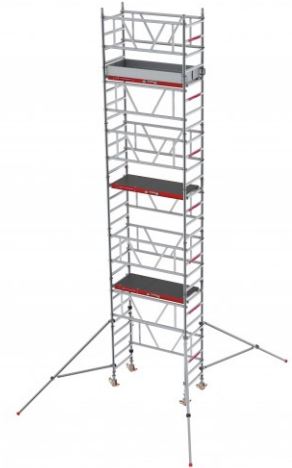

Altrex MiTower PLUS Fahrgerüst 1-Person-Aufbau Aluminium mit breiter Fiber-Deck Plattform 0,75x1,72m 4,20m AH

Stark, stabil, sicher und kompakt

Art. Nr.: AC003020

2.430,20 €

~~UVP 2.926,21 €~~

(inkl. MwSt., zzgl. Versandkosten)

 **SOFORT LIEFERBAR**

Plattformlänge: 1,72 m

Standhöhe: 2,20 m

Plattformbreite: 0,75 m

Arbeitshöhe: 4,20 m

Hersteller: Altrex

Material: Aluminium

Kategorie: Rollgerüst

MiTOWER PLUS - mit nur einer Person aufbauen, zu zweit nutzen - Einfach und sicher in große Höhen

Das MiTOWER ist das erste Fahrgerüst, das von nur einer Person aufgebaut werden kann und darf. Stabil, stark und kompakt: Das Fahrgerüst, auf das Sie gewartet haben Eine einzigartige Innovation, die aus der Nachfrage von Benutzern und dem Wunsch verschiedener Unternehmen entstanden ist. Das MiTOWER-Fahrgerüst ist schnell und sicher von nur einer Person aufzubauen. Dank der ausgeklügelten Aufbaumethode steht man innerhalb von 10 Minuten auf Arbeitshöhen von bis zu acht Metern. Ohne Hilfe eines Kollegen, wie dies beim Auf- und Abbau eines herkömmlichen Gerüsts notwendig und sogar verpflichtend ist. Eine einzigartige Aufhängemechanismus Dieses Fahrgerüstsystem steckt voller Innovationne, die Ihre Arbeit einfacher und leichter machen. Zwei Querträger in den Plattformen gewährleisten einen maximalen Halt und ein Aufhängemechanismus hält die Hände während des Steigens beim Aufbau frei. Somit arbeiten Sie schneller und sicherer. MiTOWER im praktisch Trolley

- von 1 Person sicher auf- und abzubauen

- Nutzbar für 2 Personen durch extra große Plattform
- In 12 Minuten bis auf eine Arbeitshöhe von 8 Metern
- Leichtgewicht Fiber-Deck®-Plattformen oder Holzplattformen
- Geringes Gewicht, einfach zu transportieren
- Trolley aus Bauteilen (172x83x210cm)
- Konform der neuen TRBS 2121-1