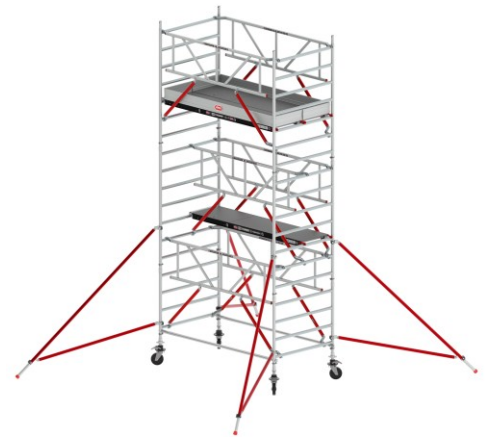

Altrex Fahrgerüst RS Tower 52-S Aluminium mit Safe-Quick und Holz-Plattform 6,20m AH 1,35x3,05m

Art. Nr.: AT520063

5.502,25 €~~UVP 6.473,60 €~~

(inkl. MwSt., zzgl. Versandkosten)

 **SOFORT LIEFERBAR****Plattformlänge:** 3,05 m**Standhöhe:** 4,2 m**Plattformbreite:** 1,35 m**Gerüsttyp:** RS Tower 52-S**Arbeitshöhe:** 6,2 m**Hersteller:** Altrex**Material:** Aluminium**Kategorie:** Rollgerüst

RS TOWER 52-S Fahrgerüst breit mit Safe-Quick - Das System mit zahlreichen Anwendungsmöglichkeiten.

Das RS TOWER 52 ist ein Fahrgerüst, worauf man bauen kann, sowohl im Innen- als auch im Außenbereich. Das System kann mit allen Komponenten der RS TOWER 5-Serie erweitert werden. Außerdem kann das Gerüst mit anderen Anwendungen wie beispielsweise einem Laufsteg oder einer Verbreiterungskonsole verbunden werden. Damit ist Ihr Gerüst nicht nur stabil und sicher, sondern auch sehr flexibel.

Mit dem RS TOWER 52 kreieren Sie Ihr individuelles Gerüst. Und das sogar bis zu einer Höhe von 14,2 m im Freien und bis zu 10,2 m im Innenbereich. Mit den breiten Aufbaurahmen von 1,35 Metern und einer Belastbarkeit bis zu 250 kg pro Plattform bietet das Gerüst Platz für zwei Personen sowie das erforderliche Werkzeug. Die Plattform ist in den folgenden Längen erhältlich: 1,85, 2,45 oder 3,05 Meter. Rundum geschweißte rutschsichere Sprossen und fest integrierte Sicherungstifte machen den Rahmen außerdem sehr robust und 100%ig zuverlässig. Mit der optionalen Safe-Quick® GuardRail-Ausführung sind Sie rundherum geschützt und stehen Sie immer sicher.