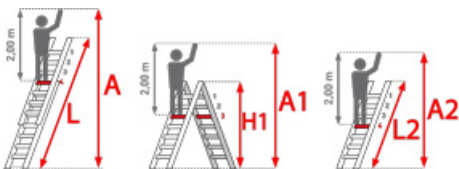

Facal Mehrzweckleiter STILO S100 2-teilig

zweiteilige Mehrzweckleiter aus Aluminium

Art. Nr.: 580-OX

ab 118,35 €

(inkl. MwSt., zzgl. Versandkosten)

SOFORT LIEFERBAR

Trittform: Sprossen	Hersteller: Facal	Teilbarkeit: 2x
Material: Aluminium	Kategorie: Mehrzweckleiter	

- zweiteilige Mehrzweckleiter aus Aluminium
- Einsatz auch im Treppenbereich möglich durch Treppenverstellung
- Automatischer Fallhaken
- Treppenverstellung
- Quadratische Sprossen 24x24 mm
- Farben: Kunststoffteile blau, Sicherheitsvorrichtungen rot
- EN 131

Traversenbreite (cm)	76	76	76	86	86	96
Sprossenzahl	2x6	2x7	2x8	2x9	2x10	2x11
Holmabmessungen (mm)	25x60	25x60	25x60	25x65	25x65	25x65
Gewicht (kg)	7,0	8,5	10,0	11,0	12,5	14,0
Artikelnummer	SL180- 2	SL200- 2	SL230- 2	SL260- 2	SL290- 2	SL310- 2