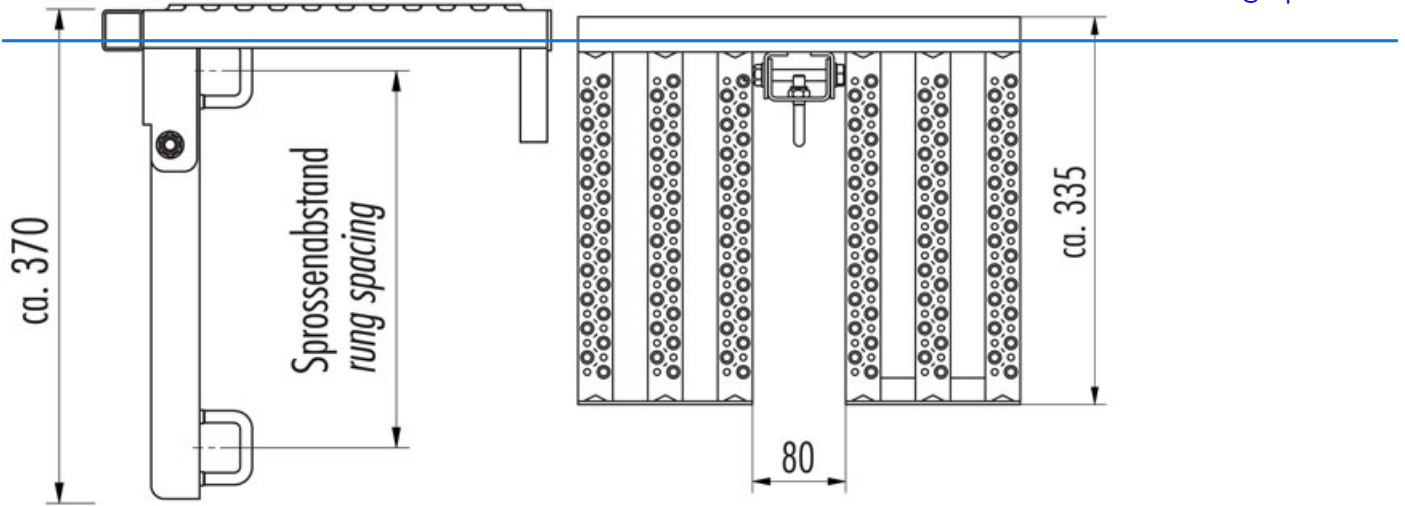

Hailo klappbares Ruhepodest zweiteilig

Art. Nr.: 2406-OX

ab 251,60 €

(inkl. MwSt., zzgl. Versandkosten)

 **SOFORT LIEFERBAR****Typ:** Podeste **Hersteller:** Hailo Professional**Kategorie:** Zubehör

Ruhepodest 2-tlg. klappbar zur Leitermontage

Gemäß UVV § 15 BGV D 36 und DIN EN ISO 14122-4 sind Ruhepodeste in einem Abstand von maximal 10 m vorgeschrieben. Nicht geeignet für Kunststoffleitern.

- einsetzbar bei Leitern ab 400mm Breite
- stabile Konstruktion mit rutschsicherer Oberfläche
- stabiles, sicheres Klappgelenk
- ideal zur Nutzung bei Steigschutz
- 2-teilige Variante

Material	Aluminium	Stahl	Edelstahl
für Leiternsprossen (mm)	30 x 30 x 400	30 x 30 x 400	30 x 30 x 400
für Sprossenabstand (mm)	280	280	280
Gewicht (kg)	3,7	4,3	4,3
Artikel-Nr.	6007961	9625051	9625021

Autorisierter
 Online-Händler